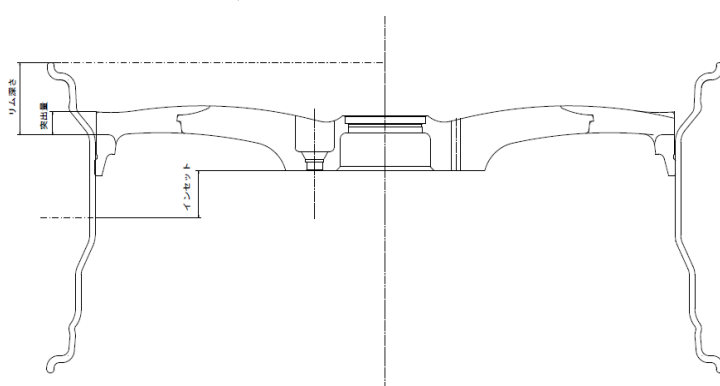

20Inch Normal 2Piece 5Hole/114.3

Size		税抜定価		オーダーインセット Low Disk				オーダーインセット Hi Disk							
		HSP/BKP	Chrome	インセット		リム深さ		Disk突出量		インセット		リム深さ		Disk突出量	
20	8.5J	¥83,000	¥95,000	23		(56)		(10.1)		10		(56)		(10.1)	
				29		(56)		(2.1)		16		(56)		(2.1)	
				36		(56)		(7.1)		22		(56)		(7.1)	
	9.0J	¥84,000	¥96,000	21		(64)		(8)		8		(64)		(2.1)	
				21		(64)		(2.1)		16		(56)		(2.1)	
				15		(77)		(1.1)		22		(56)		(7.1)	
	9.5J	¥85,000	¥97,000	9		(89)		-4		29		(56)		(89)	
				9		(89)		(10.1)		29		(56)		(10.1)	
				9		(89)		(10.1)		29		(56)		(10.1)	
	10.0J	¥86,000	¥98,000	9		(89)		-4		29		(56)		(89)	
				9		(89)		(10.1)		29		(56)		(10.1)	
				9		(89)		(10.1)		29		(56)		(10.1)	

※20インチノーマルですが、タイヤを組まれる時は裏組をお願いします。  
 ※Disk突出量は勘合部よりDisk側面(外周)が突出する値です。  
 (リムフランジよりの突出ではありません。)  
 ※空気圧センサー非対応

ハブの高さ:Low Disk/36mm Hi Disk/49mm

20Inch Normal 2Piece 5Hole/114.3 Disk突出図

20Inch Reverse 3Piece 5Hole/114.3

Size		税抜定価		Low Disk				Mid Disk				Hi Disk				
		HSP/BKP	Chrome	インセット ( )内はリム深さ				インセット ( )内はリム深さ				インセット ( )内はリム深さ				
20	7.5J	¥96,000	¥108,000	44	31			38	25			26	13			
				(17)	(30)			(17)	(30)			(17)	(30)			
	8.0J	¥97,000	¥109,000	50	38	25		44	32	19		31	18	5		
				(17)	(30)	(42)		(17)	(30)	(42)		(17)	(30)	(42)		
	8.5J	¥98,000	¥110,000	44	31	19		51	38	25	13	37	26	12	0	
				(30)	(42)	(55)		(17)	(30)	(42)	(55)	(17)	(30)	(42)	(55)	
	9.0J	¥99,000	¥111,000	50	38	25	12	44	32	19	6	45	31	18	5	-7
				(30)	(42)	(55)	(68)	(30)	(42)	(55)	(68)	(17)	(30)	(42)	(55)	(68)
	9.5J	¥100,000	¥112,000	44	31	19		51	38	25	13	37	26	12	0	
				(42)	(55)	(68)		(30)	(42)	(55)	(68)	(30)	(42)	(55)	(68)	
	10.0J	¥101,000	¥113,000	50	38	25		44	32	19		45	31	18	5	
				(42)	(55)	(68)		(42)	(55)	(68)		(30)	(42)	(55)	(68)	
10.5J	¥102,000	¥114,000	44	31			51	38	25		37	26	12			
			(55)	(68)			(42)	(55)	(68)		(42)	(55)	(68)			
11.0J	¥103,000	¥115,000	50	38			44	32			31	18				
			(55)	(68)			(55)	(68)			(55)	(68)				