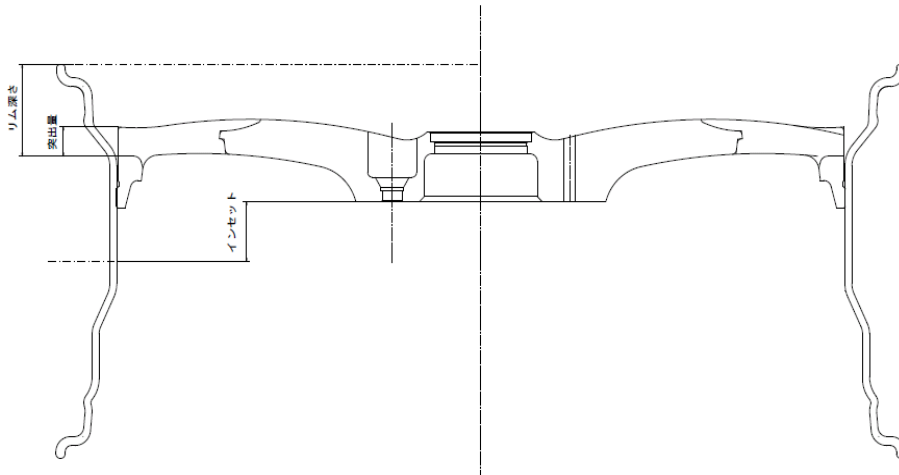

21 & 20Inch Normal 2Piece 5Hole/114.3

Size	税抜定価		オーダーインセット Low Disk				オーダーインセット Hi Disk			
	SPO/BKP	Chrome	インセット	リム深さ	Disk突出量	インセット	リム深さ	Disk突出量		
21	9.0J	¥99,000	¥111,000	36	~	17	インセット	23	~	4
				(56)	~	(75)	リム深さ	(56)	~	(75)
				(16.5)	~		Disk突出量	(16.5)	~	
9.5J	¥101,000	¥113,000	43	~	11	インセット	29	~	-3	
			(56)	~	(88)	リム深さ	(56)	~	(88)	
			(16.5)	~		Disk突出量	(16.5)	~		
20	8.5J	¥83,000	¥95,000	29	~	15	インセット	16	~	2
				(56)	~	(70)	リム深さ	(56)	~	(70)
				(16.5)	~	(2.5)	Disk突出量	(16.5)	~	(2.5)
	9.0J	¥84,000	¥96,000	36	~	10	インセット	22	~	-4
				(56)	~	(82)	リム深さ	(56)	~	(82)
				(16.5)	~		Disk突出量	(16.5)	~	
	9.5J	¥85,000	¥97,000	42	~	3	インセット	29	~	-10
				(56)	~	(95)	リム深さ	(56)	~	(95)
				(16.5)	~		Disk突出量	(16.5)	~	
10.0J	¥86,000	¥98,000	49	~	-3	インセット	35	~	-17	
			(56)	~	(108)	リム深さ	(56)	~	(108)	
			(16.5)	~		Disk突出量	(16.5)	~		

21・20Inch Normal 2Piece 5Hole/114.3 Disk突出図

※21・20インチノーマルですが、タイヤを組まれる時は裏組をお願いします。

※Disk突出量は勘合部よりDisk側面(外周)が突出する値です。

(リムフランジよりの突出ではありません。)

※21インチ空気圧センサー対応 20インチ空気圧センサー非対応

ハブの高さ:Low Disk/36mm Hi Disk/49.5mm

20 & 19 & 18Inch Reverse 2Piece 5Hole/114.3